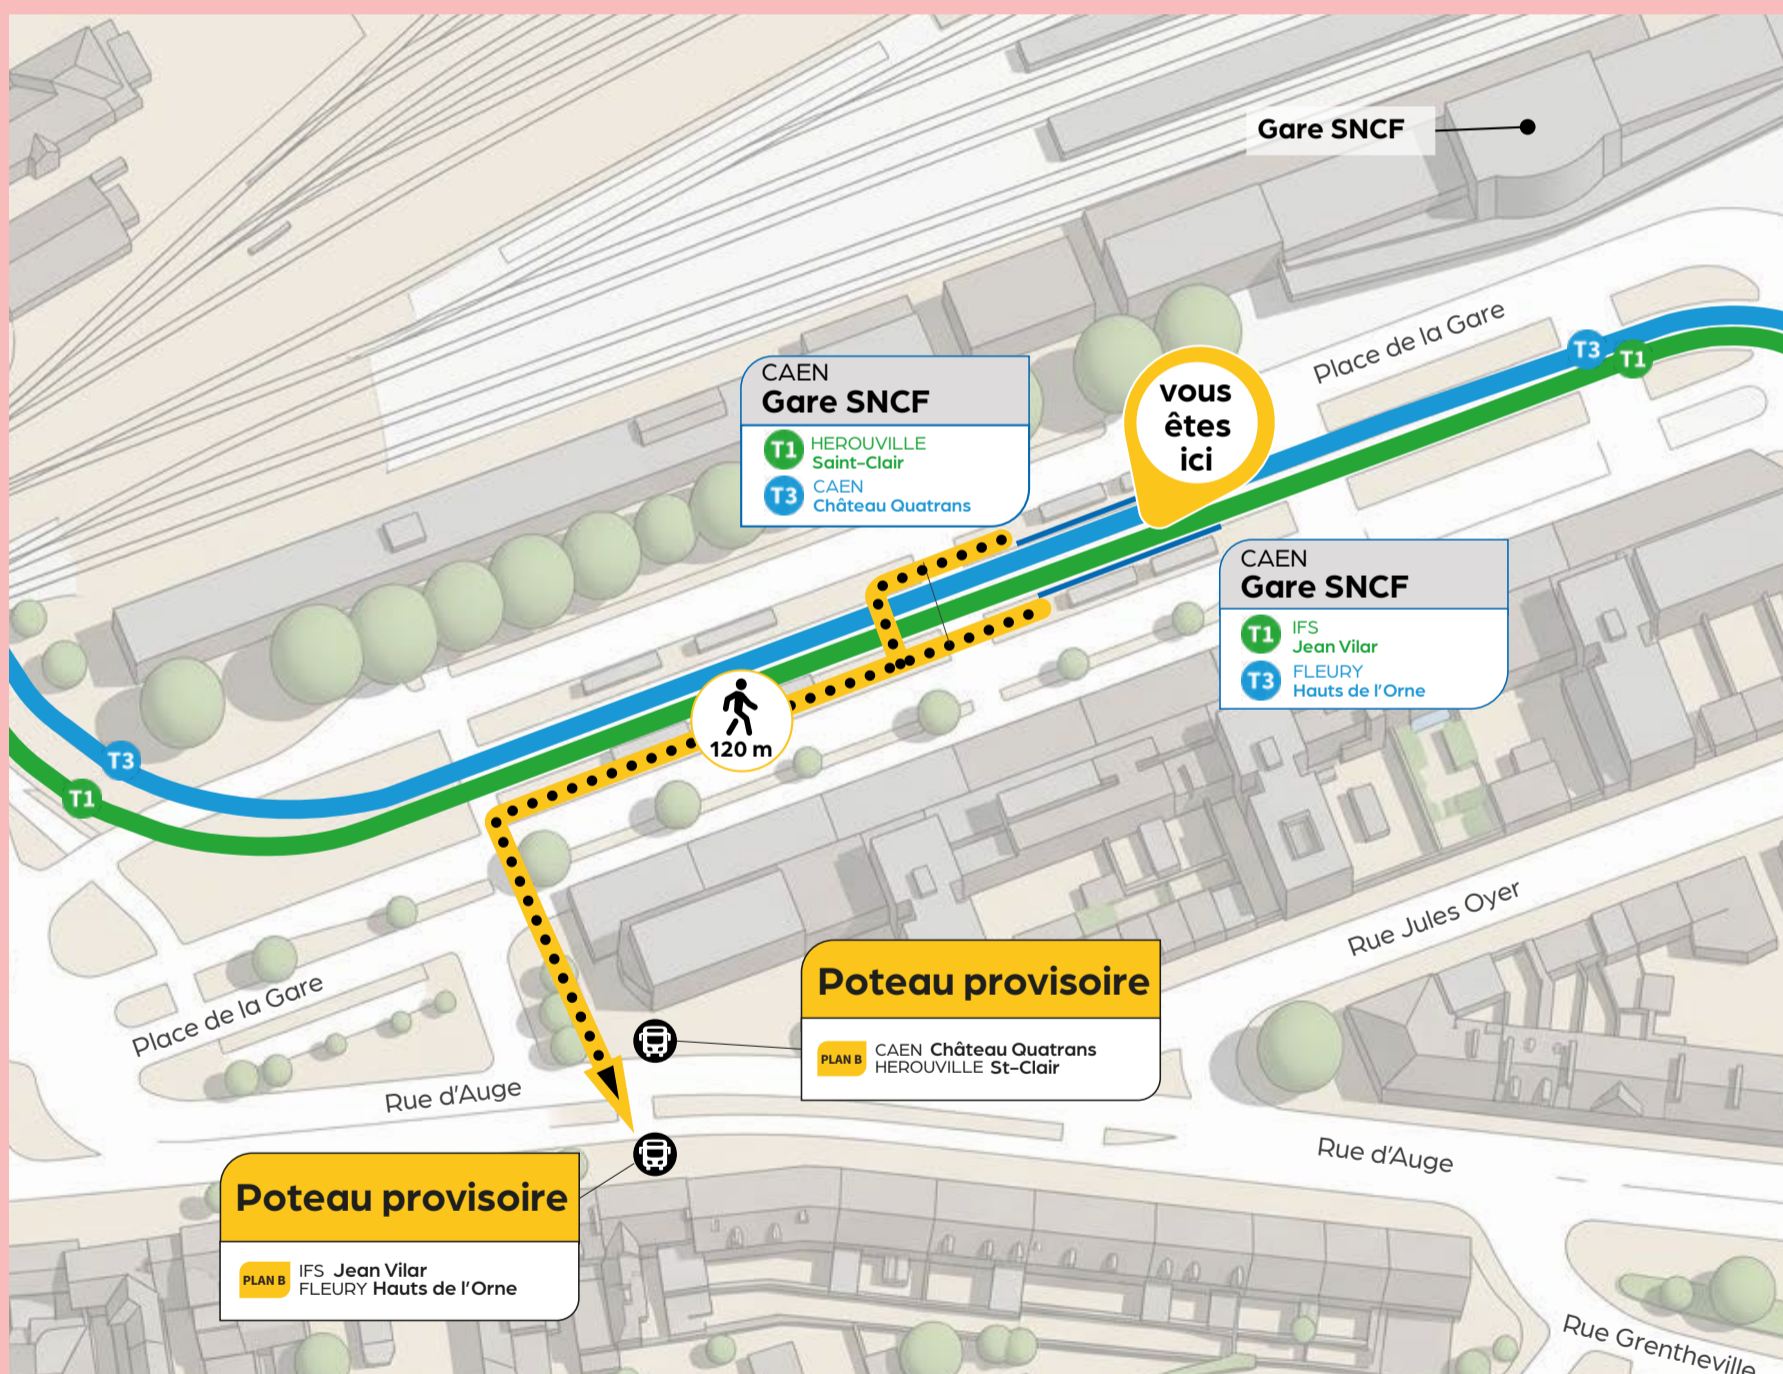

TRAVAUX RÉFECTION DE VOIRIE

DU 13 AU 17 AVRIL INCLUS

SECTEUR GARE SNCF PERTURBÉ

ARRÊT

Gare SNCF REPORTÉ DÈS 20H30

Du **13 au 17 avril** et du **20 au 24 avril**, les lignes de tramway **T1 T2 T3** seront interrompues dès 20h30. Des bus de substitutions **PLAN B** seront mis en place jusqu'à la fin de service.

Suite aux travaux de refecton de voirie, **les arrêts du plan B sont reportés aux poteaux provisoires** en bas de la Rue d'Auge.

Où prendre mon bus ?

Flashez ce QR Code pour en savoir plus