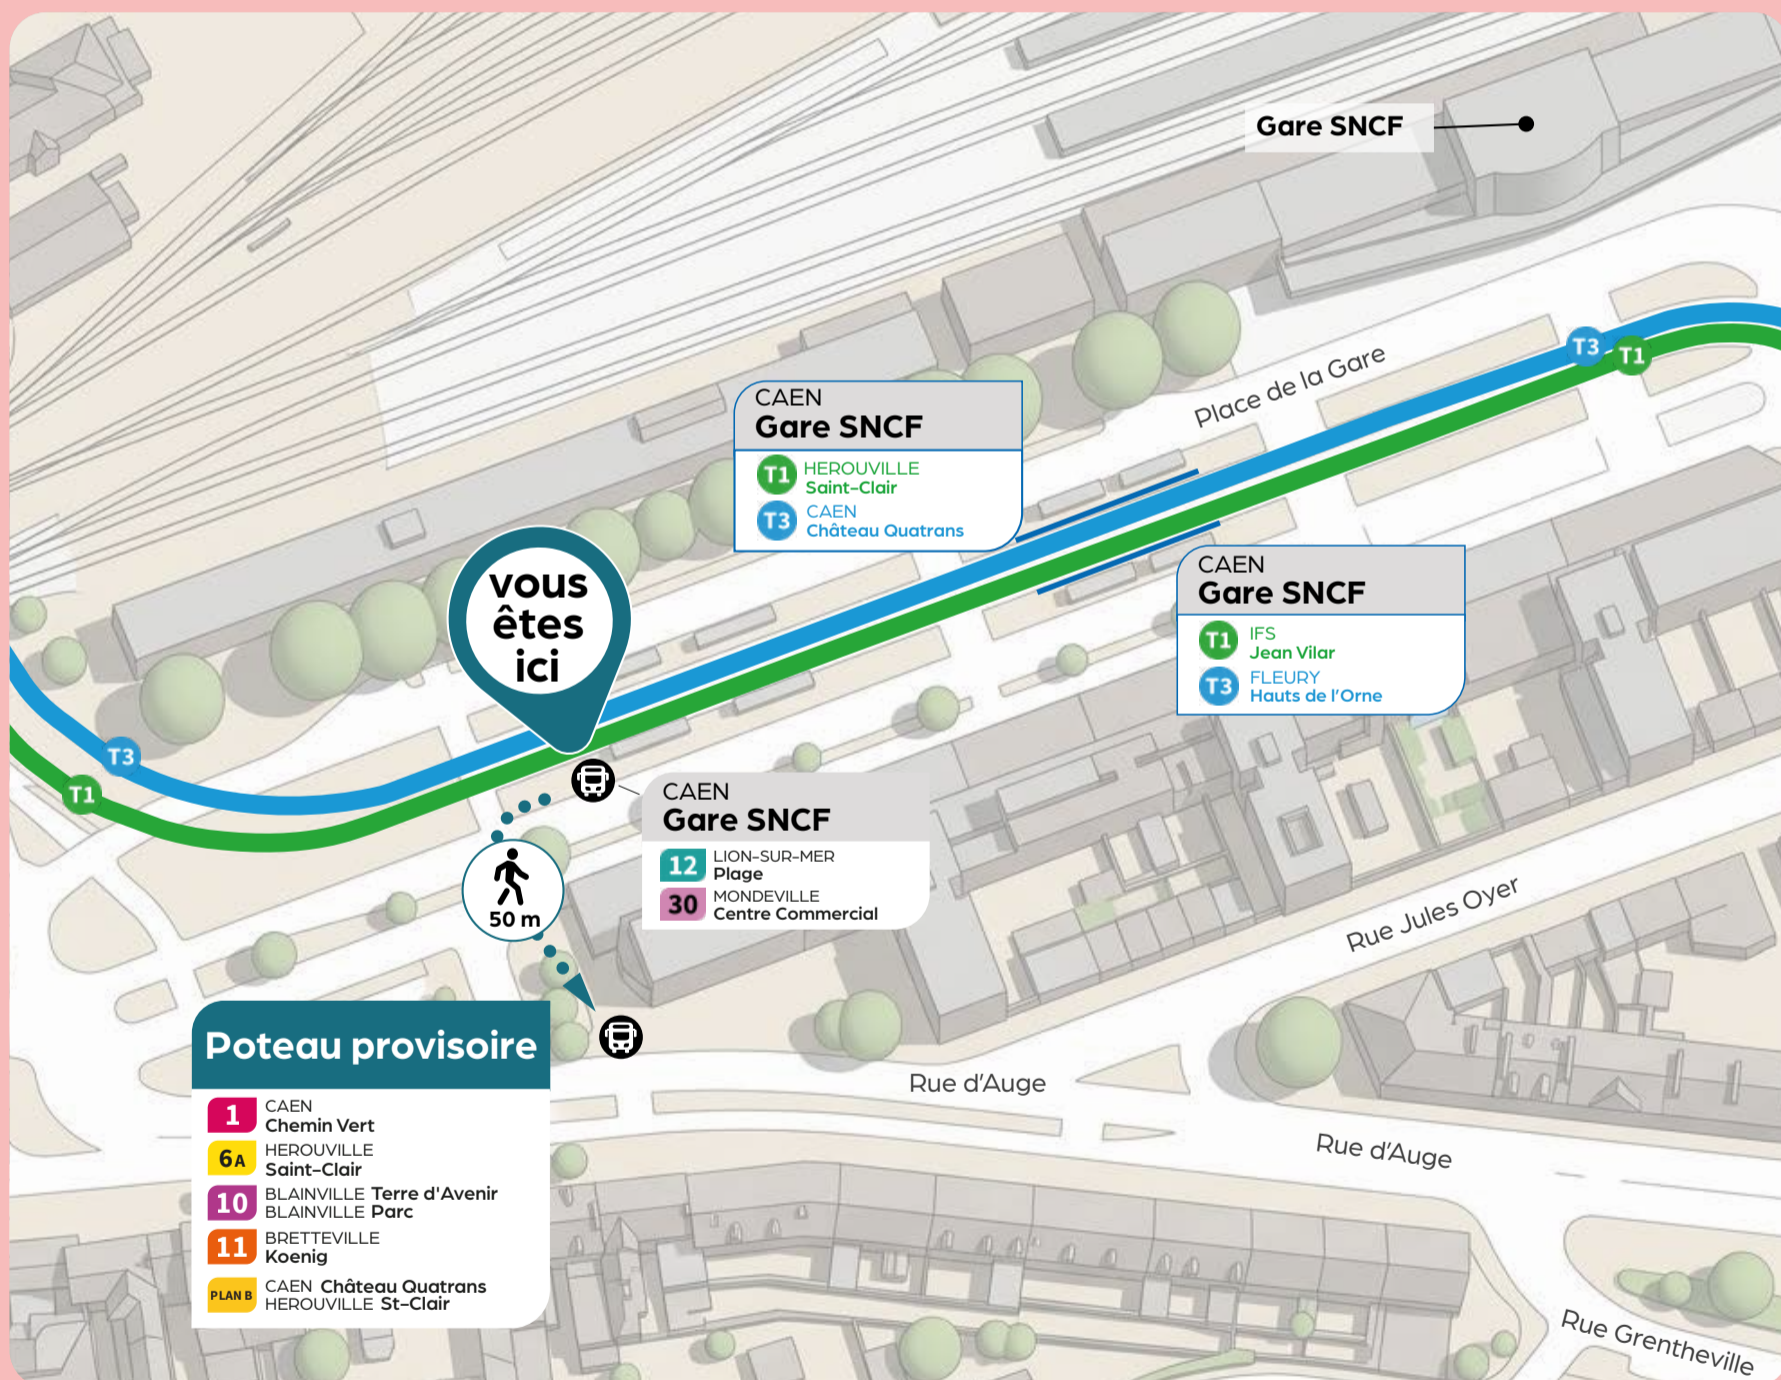

TRAVAUX RÉFECTION DE VOIRIE

DU 13 AU 17 AVRIL INCLUS
SECTEUR GARE SNCF PERTURBÉ

ARRÊT

Gare SNCF REPORTÉ

Suite aux travaux de refecton de voirie, **les lignes de bus 1 6A 10 11 PLAN B sont reportées au poteau provisoire en bas de la Rue d'Auge.**

Où prendre mon bus ?

Flashez ce QR Code
pour en savoir plus