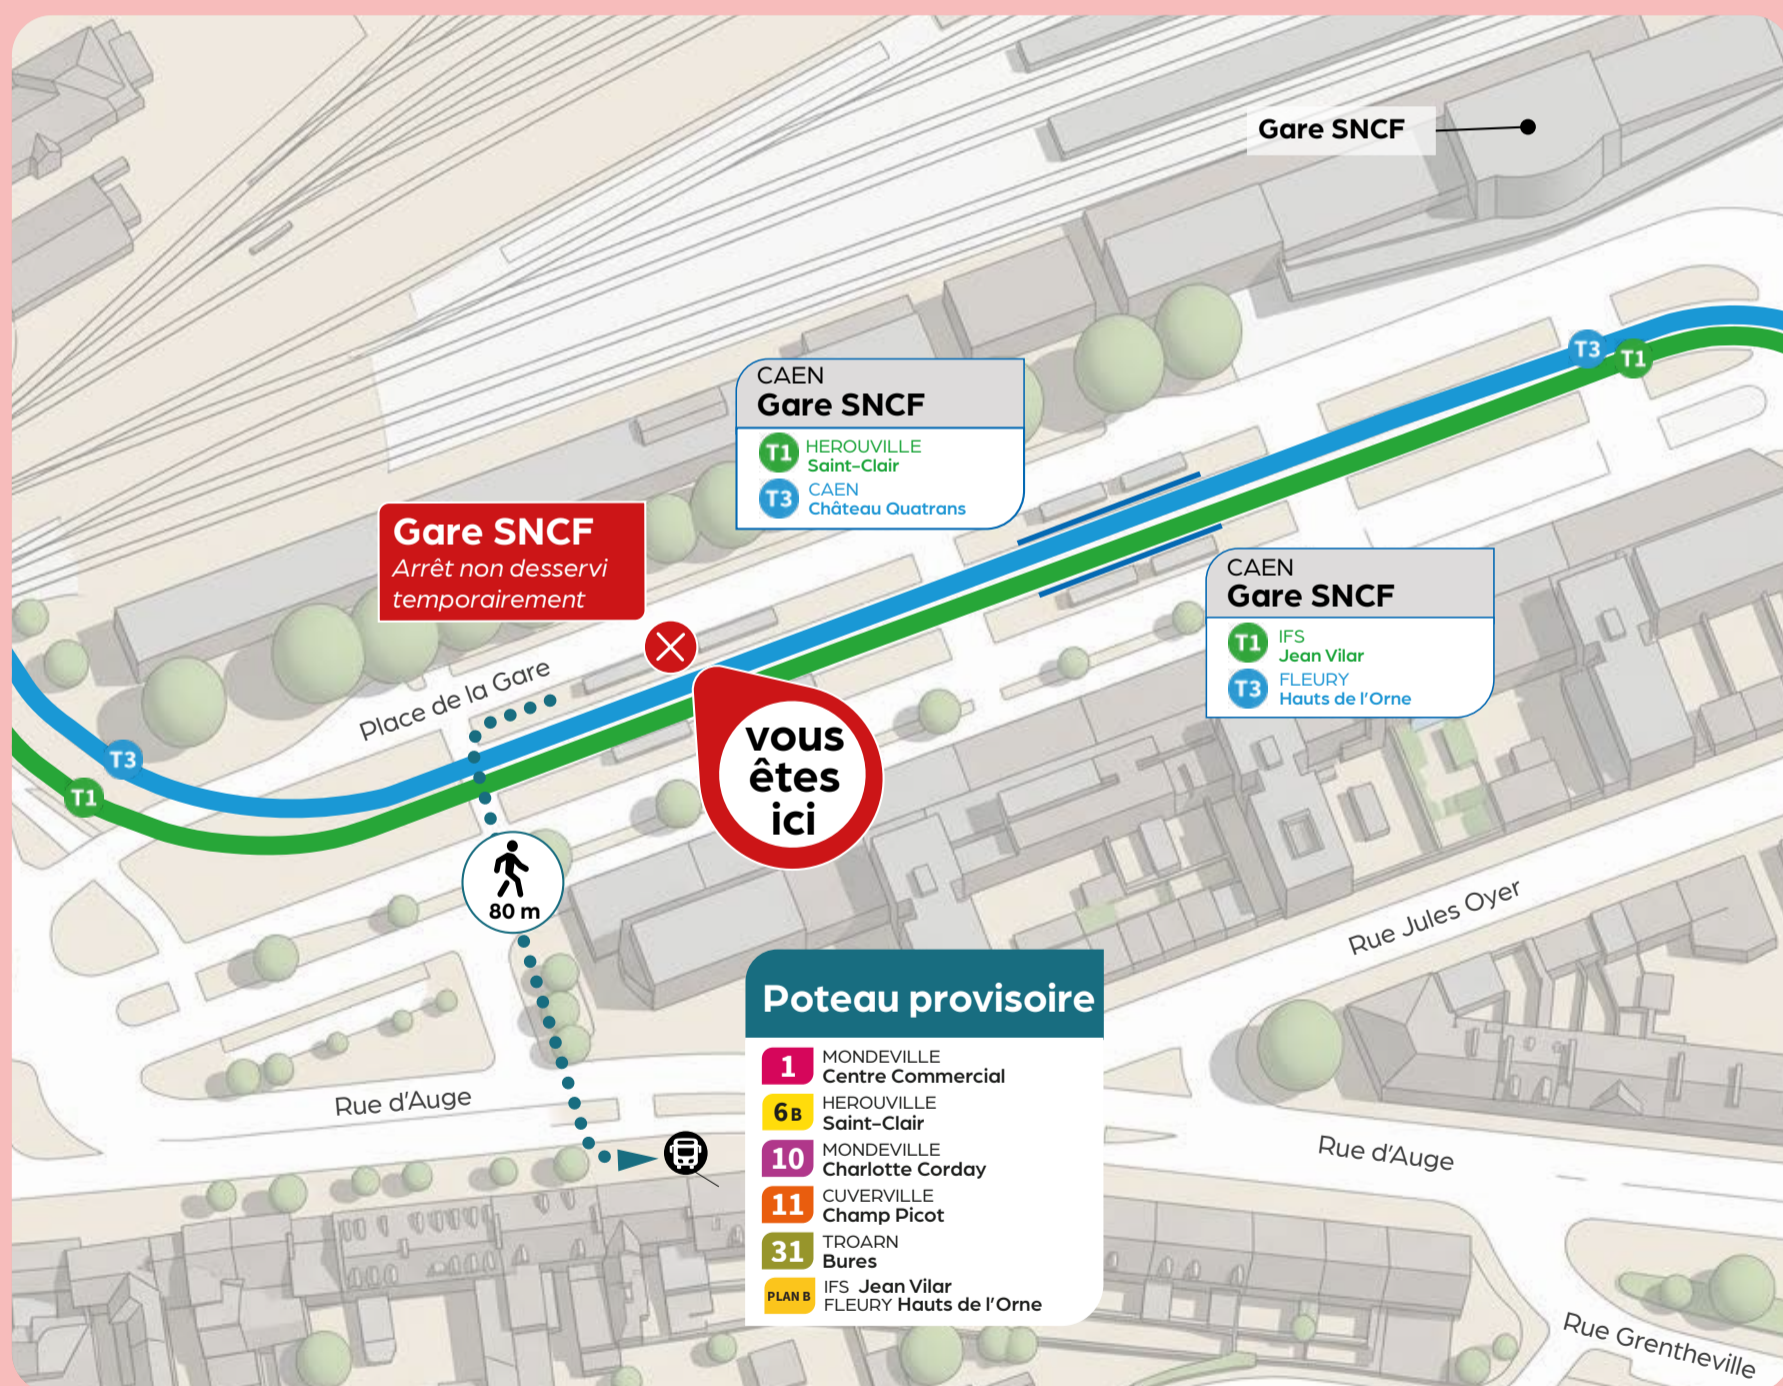

TRAVAUX RÉFECTION DE VOIRIE

DU 13 AU 17 AVRIL INCLUS
SECTEUR GARE SNCF PERTURBÉ

ARRÊT

Gare SNCF REPORTÉ

Suite aux travaux de refecton de voirie, toutes les lignes de bus passant à cet arrêt **Gare SNCF** sont reportées au poteau provisoire en bas de la Rue d'Auge.

Où prendre mon bus ?

Flashez ce QR Code pour en savoir plus