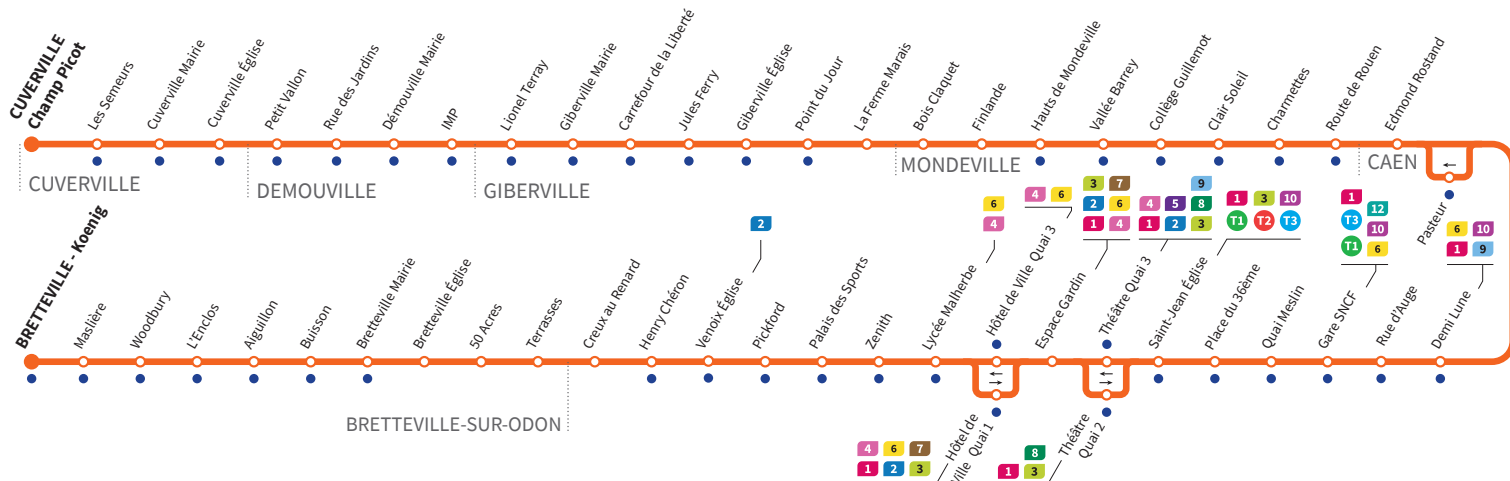

*Sous réserve de modification. Horaires théoriques sous réserve des conditions de circulation.

Horaires valables du samedi 7 décembre 2024 au dimanche 29 juin 2025*

Lundi à vendredi Direction → BRETTEVILLE - Koenig