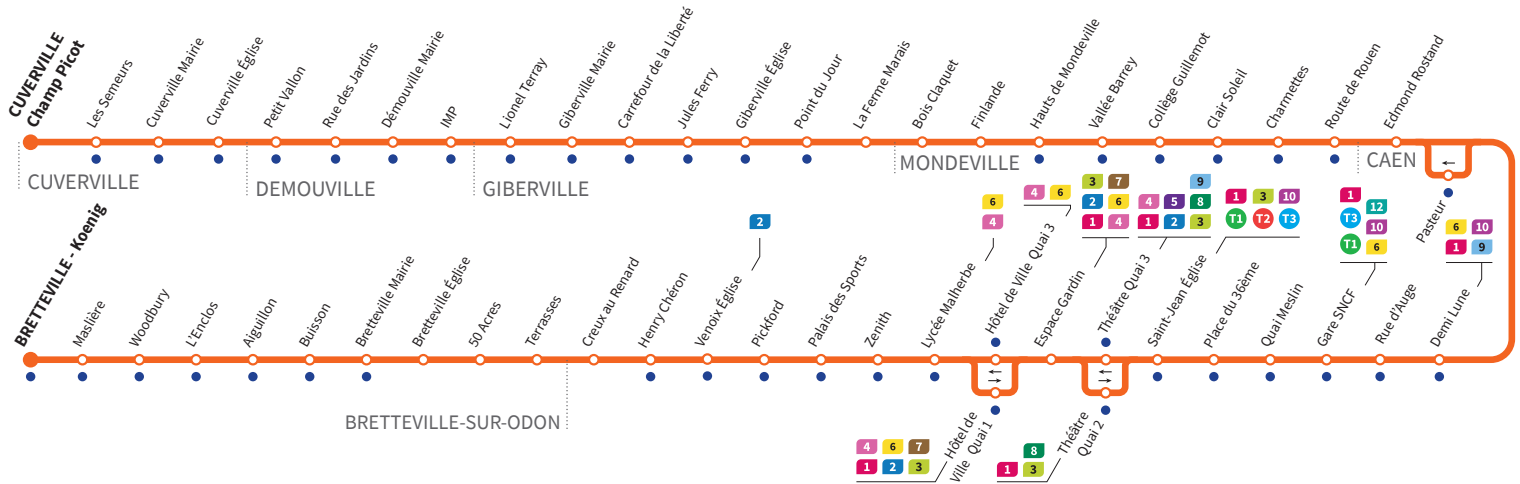

Horaires valables du samedi 7 décembre 2024 au dimanche 29 juin 2025*

VACANCES SCOLAIRES / Lundi à vendredi : Direction → BRETTEVILLE - Koenig

Champ Picot	5.39	6.07	6.31	7.00	7.28	7.59	8.31	9.01	9.31	10.02	10.32	11.02	11.32
Cuverville Mairie	5.41	6.09	6.33	7.02	7.30	8.01	8.33	9.03	9.33	10.04	10.34	11.04	11.34
Démouville Mairie	5.45	6.13	6.39	7.08	7.36	8.07	8.38	9.08	9.38	10.09	10.39	11.09	11.39
Giberville Mairie	5.48	6.16	6.42	7.11	7.39	8.10	8.41	9.11	9.41	10.12	10.42	11.12	11.42
Collège Guillemot	5.57	6.25	6.53	7.22	7.50	8.21	8.52	9.22	9.52	10.23	10.53	11.23	11.53
Rue d'Auge	6.04	6.32	7.01	7.30	7.59	8.30	9.00	9.30	10.00	10.30	11.00	11.30	12.00
Gare SNCF	6.06	6.34	7.03	7.32	8.01	8.32	9.02	9.32	10.02	10.32	11.02	11.32	12.02
Théâtre Quai 3	6.12	6.40	7.10	7.40	8.10	8.40	9.10	9.40	10.10	10.40	11.10	11.40	12.10
Lycée Malherbe	6.16	6.44	7.14	7.44	8.14	8.44	9.14	9.44	10.14	10.44	11.14	11.44	12.14
Palais des Sports	6.19	6.47	7.18	7.48	8.18	8.48	9.18	9.48	10.18	10.48	11.18	11.48	12.18
Venoix Église	6.21	6.49	7.21	7.51	8.21	8.51	9.21	9.51	10.21	10.51	11.21	11.51	12.21
Bretteville Église	6.25	6.53	7.25	7.55	8.26	8.56	9.26	9.56	10.26	10.56	11.26	11.56	12.26
L'Enclos	6.29	6.57	7.29	7.59	8.30	9.00	9.30	10.00	10.30	11.00	11.30	12.00	12.30
Bretteville Koenig	6.35	7.03	7.35	8.05	8.36	9.06	9.36	10.06	10.36	11.06	11.36	12.06	12.36

HORAIRES VACANCES SCOLAIRES

Les lignes de bus circulent avec des horaires spécifiques pendant les vacances scolaires :

Toussaint : du 28 octobre au 3 novembre 2024

Noël : du 21 décembre 2024 au 5 janvier 2025

Hiver : du 8 février au 23 février 2025

Printemps : du 5 avril au 21 avril 2025

Ascension : du 29 mai au 1 juin 2025

Aucun bus ne circule le 1er mai