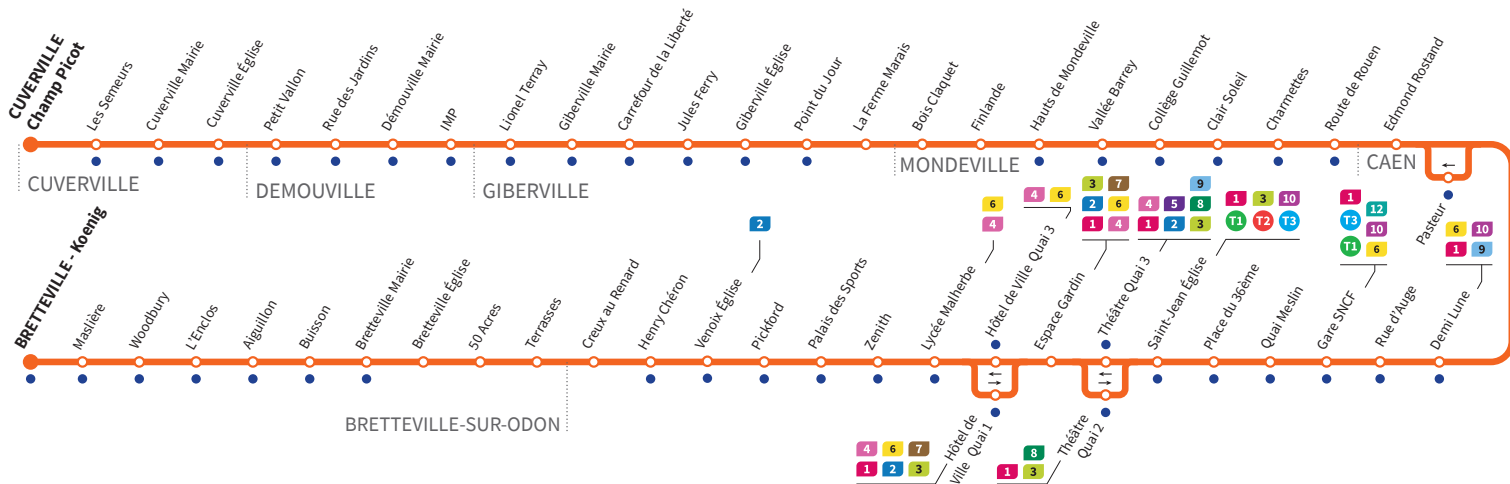

Horaires valables du samedi 7 décembre 2024 au dimanche 29 juin 2025*

Lundi à vendredi Direction → CUVERVILLE - Champ Picot Retrouvez les horaires en période de vacances scolaires p.6

Bretteville Koenig	5.52	6.20	6.42	7.00	7.14	7.34	7.54	8.16	8.42	9.03	9.23	9.46	10.08	10.30	10.52	11.14	11.36	11.57	12.19	12.41	13.03	13.25
L'Enclos	5.58	6.26	6.49	7.07	7.21	7.41	8.01	8.23	8.48	9.09	9.29	9.52	10.14	10.36	10.58	11.20	11.42	12.03	12.25	12.47	13.09	13.31
Bretteville Mairie	6.01	6.29	6.53	7.11	7.25	7.45	8.05	8.27	8.52	9.13	9.33	9.56	10.18	10.40	11.02	11.24	11.46	12.07	12.29	12.51	13.13	13.35
Venoix Église	6.06	6.34	6.58	7.17	7.32	7.54	8.14	8.36	8.59	9.20	9.40	10.02	10.24	10.46	11.08	11.30	11.52	12.13	12.35	12.57	13.19	13.41
Palais des Sports	6.08	6.36	7.00	7.19	7.35	7.58	8.18	8.40	9.02	9.22	9.42	10.04	10.26	10.48	11.10	11.32	11.54	12.15	12.37	12.59	13.21	13.43
Lycée Malherbe	6.12	6.40	7.04	7.23	7.41	8.03	8.23	8.45	9.06	9.26	9.46	10.08	10.30	10.52	11.14	11.36	11.58	12.19	12.41	13.03	13.25	13.47
Théâtre Quai 2	6.15	6.43	7.08	7.28	7.46	8.08	8.28	8.50	9.10	9.30	9.50	10.12	10.34	10.56	11.18	11.40	12.02	12.24	12.46	13.08	13.30	13.52
Gare SNCF	6.20	6.49	7.15	7.35	7.53	8.15	8.35	8.57	9.17	9.37	9.58	10.20	10.42	11.04	11.26	11.48	12.10	12.32	12.54	13.16	13.38	14.00
Rue d'Auge	6.22	6.51	7.18	7.38	7.56	8.18	8.38	9.00	9.19	9.39	10.01	10.23	10.45	11.07	11.29	11.51	12.13	12.35	12.57	13.19	13.41	14.03
Collège Guillemot	6.29	6.58	7.26	7.45	8.04	8.26	8.46	9.07	9.26	9.46	10.08	10.30	10.52	11.14	11.37	11.59	12.21	12.43	13.05	13.27	13.49	14.12
Giberville Mairie	6.39	7.08	7.37	7.56	8.16	8.37	8.57	9.18	9.37	9.57	10.19	10.41	11.03	11.25	11.48	12.11	12.33	12.55	13.17	13.39	14.01	14.24
Démouville Mairie	6.42	7.11	7.40	7.59	8.19	8.40	9.00	9.21	9.40	10.00	10.22	10.44	11.06	11.28	11.51	12.14	12.36	12.58	13.20	13.42	14.04	14.27
Cuverville Mairie	6.46	7.15	7.44	8.03	8.23	8.44	9.04	9.25	9.44	10.04	10.26	10.48	11.10	11.32	11.55	12.18	12.40	13.02	13.24	13.46	14.08	14.31
Champ Picot	6.49	7.18	7.47	8.06	8.26	8.47	9.07	9.28	9.47	10.07	10.29	10.51	11.13	11.35	11.58	12.21	12.43	13.05	13.27	13.49	14.11	14.34